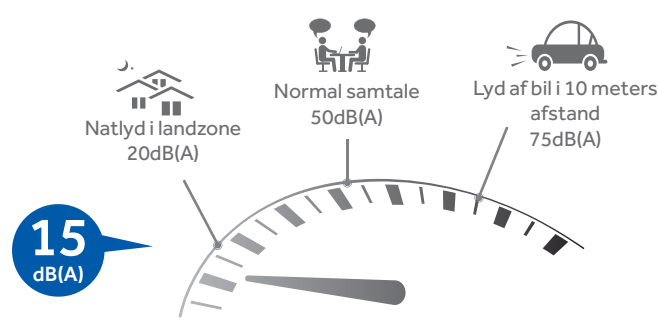

Super lydsvag

Ved brug af speciefunktionen QUIET, reduceres kompressorrens frekvens, og støjen fra ventilatoren, og lyden fra læggets luftstrøm optimeres, og nedbringes til kun 15dB(A). (Jf. AS25)