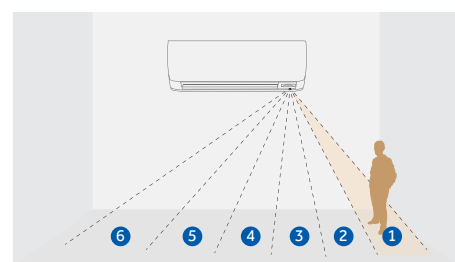

Dawn

A+++ / A+++

Visible fashion, invisible comfort

Wi-Fi styring

Kontrollér din varmepumpe via Internettet med en smartphone eller en tablet, uanset hvor du opholder dig.

Eco-pilot sensorer

For at spare energi og forbedre oplevet komfort og betjening, tilpasses driftindstillinger og -styrke automatisk ved hjælp af 2 sensorer som registrerer lysintensitet og personers ophold og placering/bevægelse i rummet.